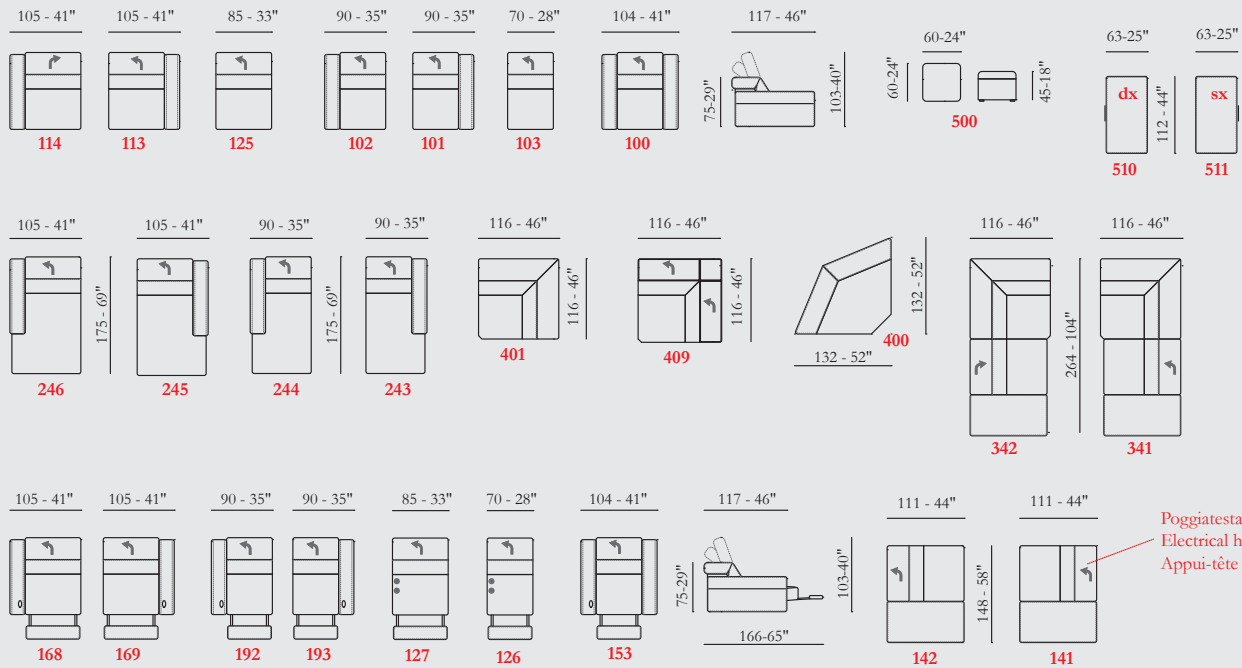

Acabados

01/02/03/04/06/09/12